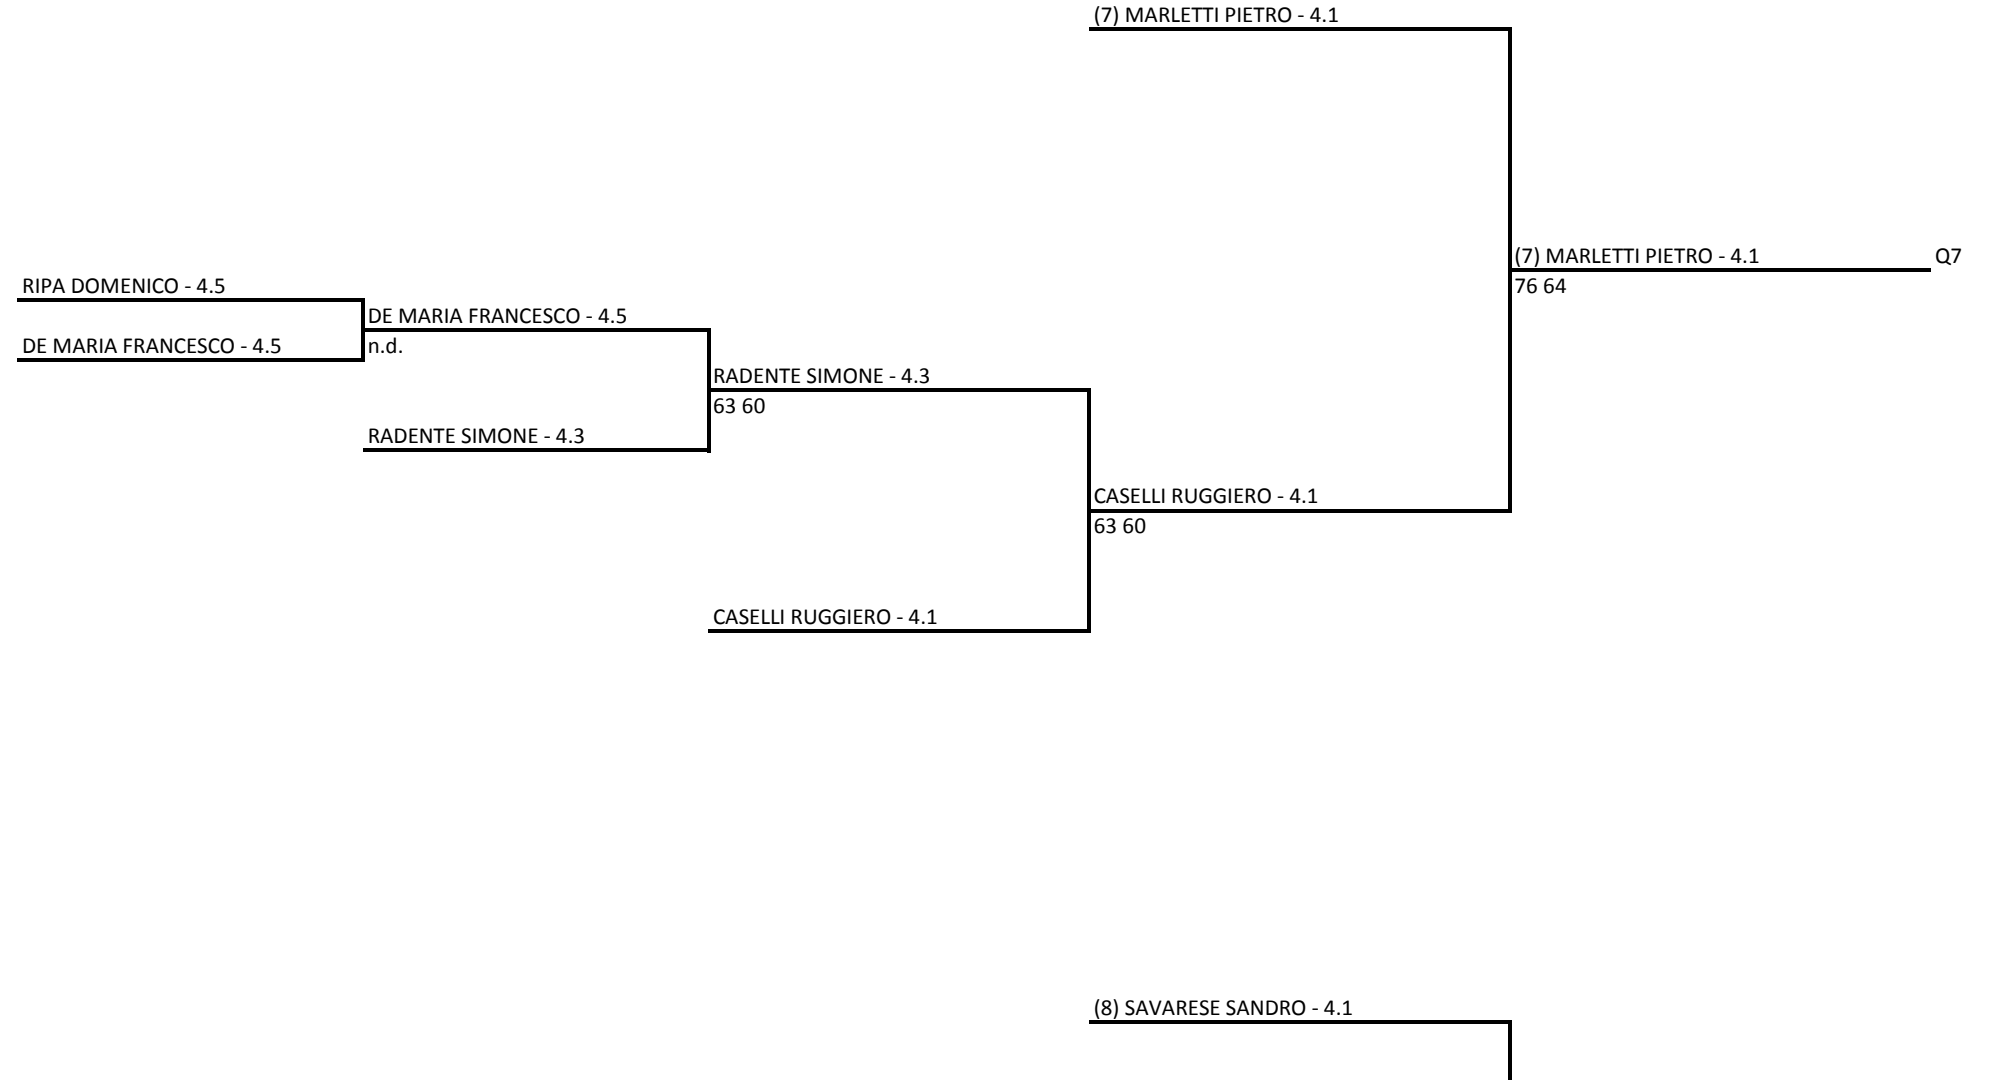

Il Giudice Arbitro: PESAPANE PASQUALE

SOTGIU LUDOVICO - 4.6

LAURO ROBERTO - 4.NC

SOTGIU LUDOVICO - 4.6

61 62

FELEPPA ANDREA - 4.4

SOTGIU LUDOVICO - 4.6

61 61