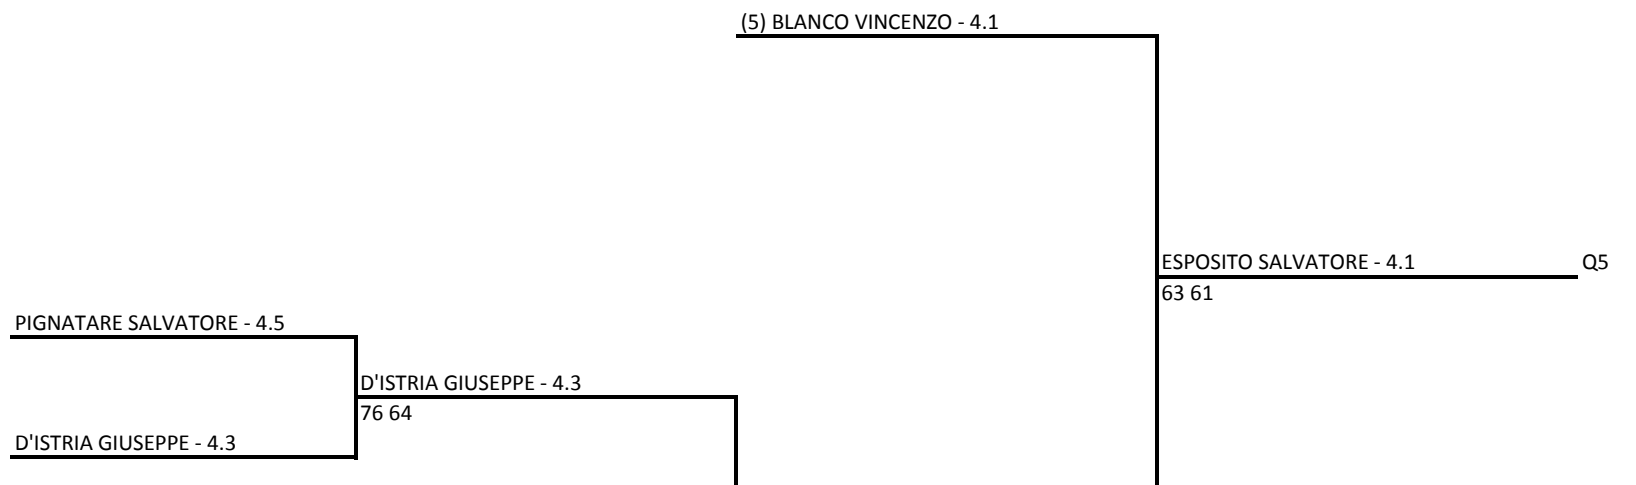

Il Giudice Arbitro: PESAPANE PASQUALE

SOTGIU LUDOVICO - 4.6

LAURO ROBERTO - 4.NC

SOTGIU LUDOVICO - 4.6

61 62

FELEPPA ANDREA - 4.4

SOTGIU LUDOVICO - 4.6

61 61