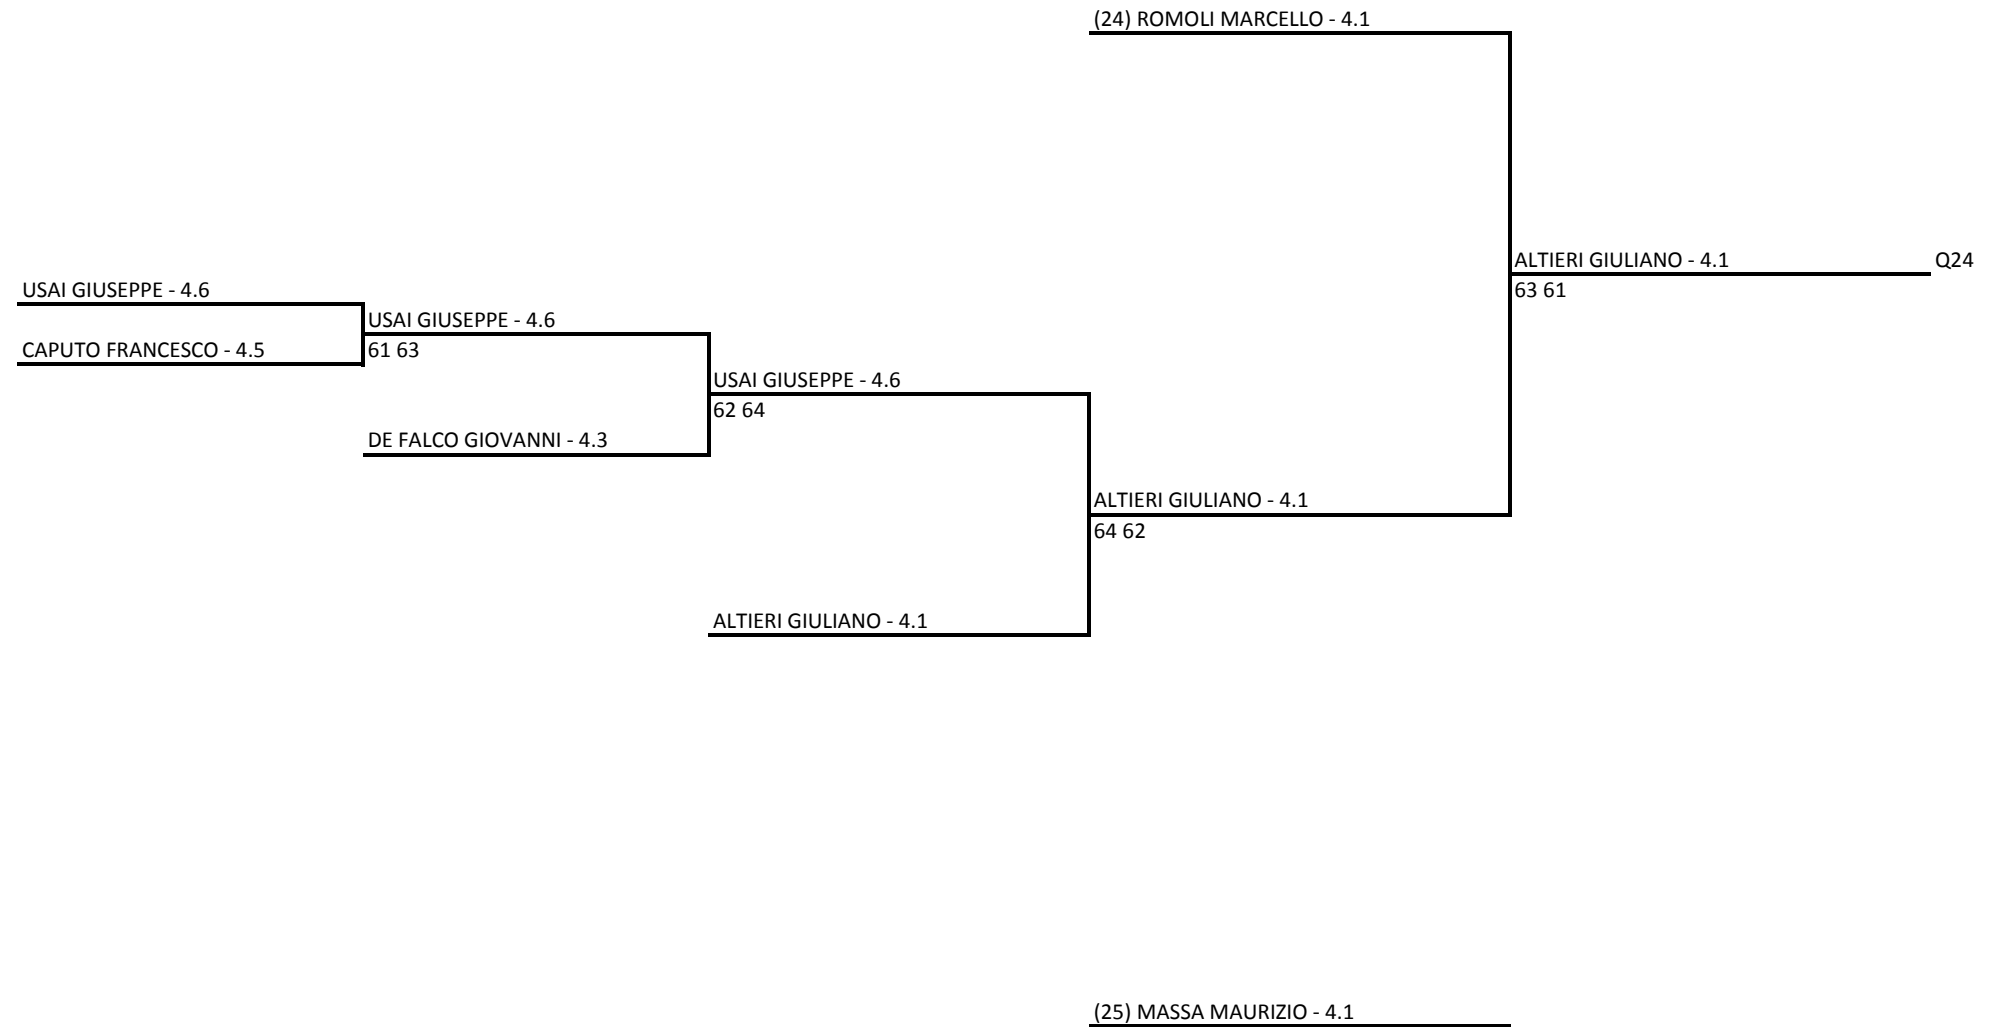

36 32

RAPILLO FRANCESCO - 4.3

SCILLA ANGELO - 4.5

61 63

NOCERA EMANUELE - 4.2

(23) MARTELLI GIUSEPPE - 4.1

Q23

75 63