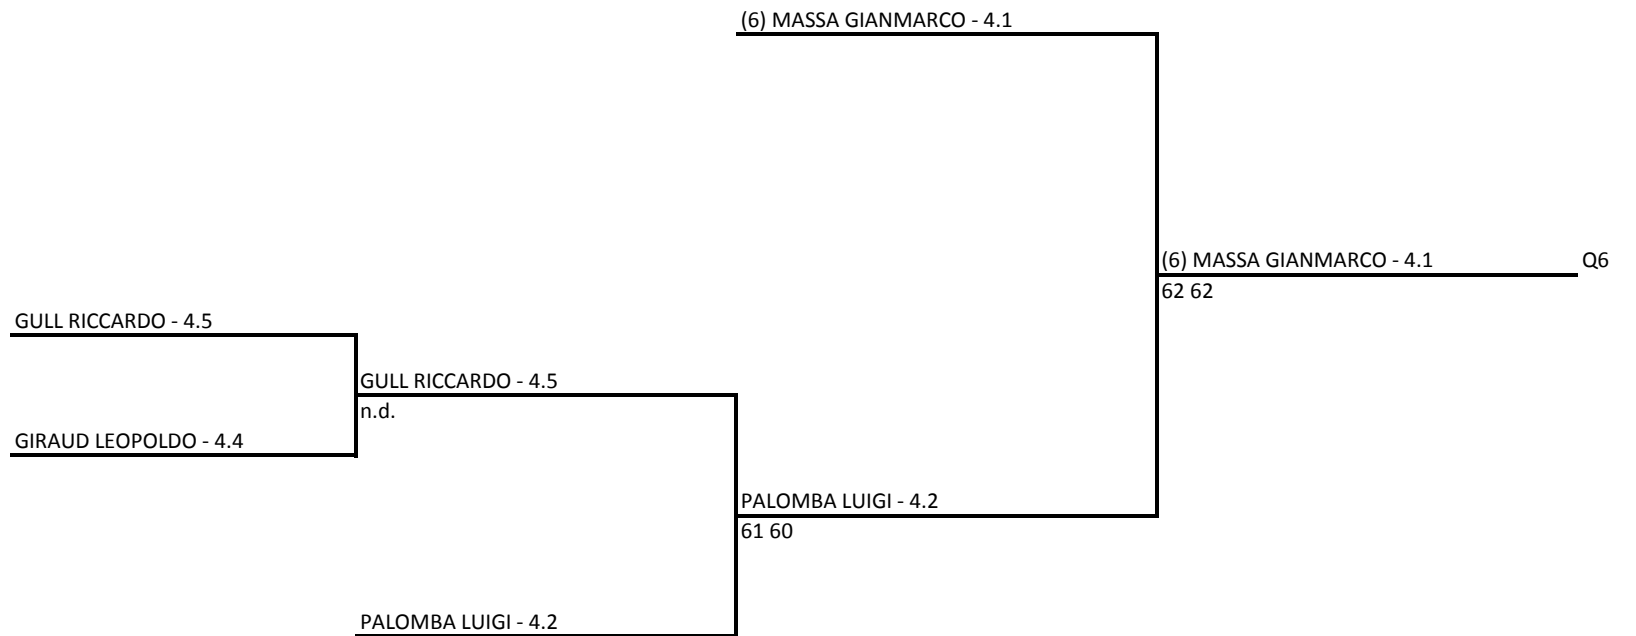

Il Giudice Arbitro: PESAPANE PASQUALE

SOTGIU LUDOVICO - 4.6

LAURO ROBERTO - 4.NC

SOTGIU LUDOVICO - 4.6

61 62

FELEPPA ANDREA - 4.4

SOTGIU LUDOVICO - 4.6

61 61