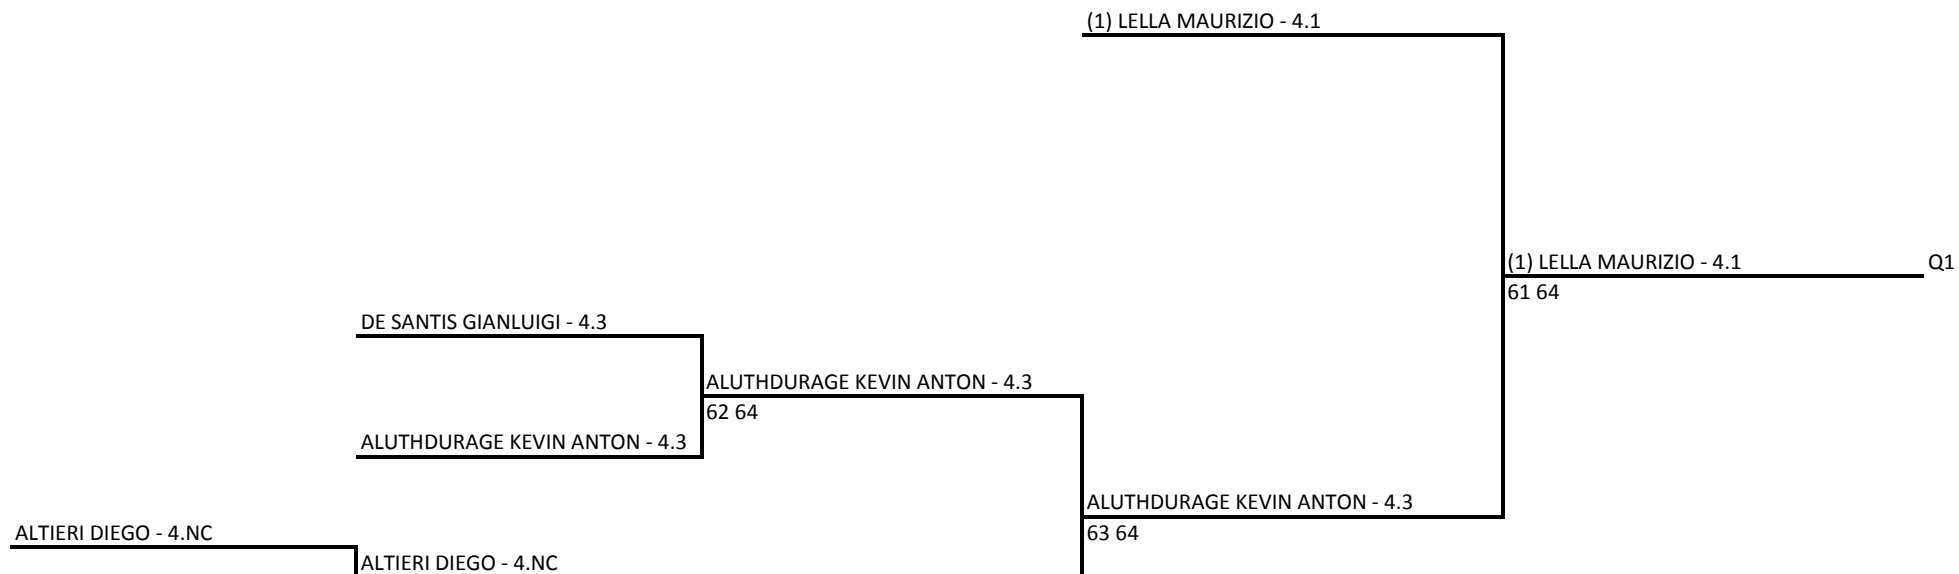

Il Giudice Arbitro: PESAPANE PASQUALE

SOTGIU LUDOVICO - 4.6

LAURO ROBERTO - 4.NC

SOTGIU LUDOVICO - 4.6

61 62

FELEPPA ANDREA - 4.4

SOTGIU LUDOVICO - 4.6

61 61