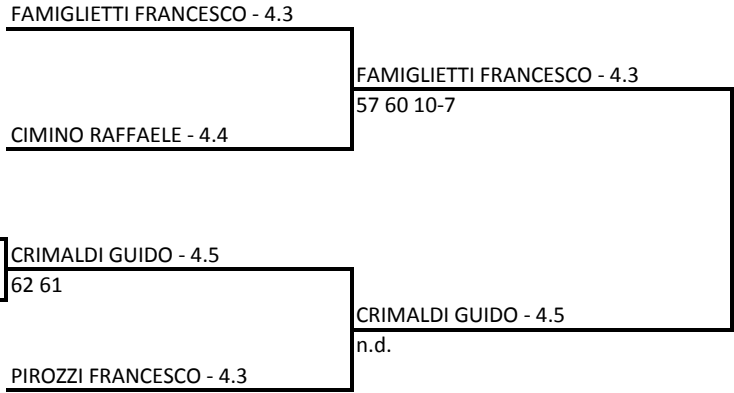

Il Giudice Arbitro: PESAPANE PASQUALE

SOTGIU LUDOVICO - 4.6

LAURO ROBERTO - 4.NC

SOTGIU LUDOVICO - 4.6

61 62

FELEPPA ANDREA - 4.4

SOTGIU LUDOVICO - 4.6

61 61