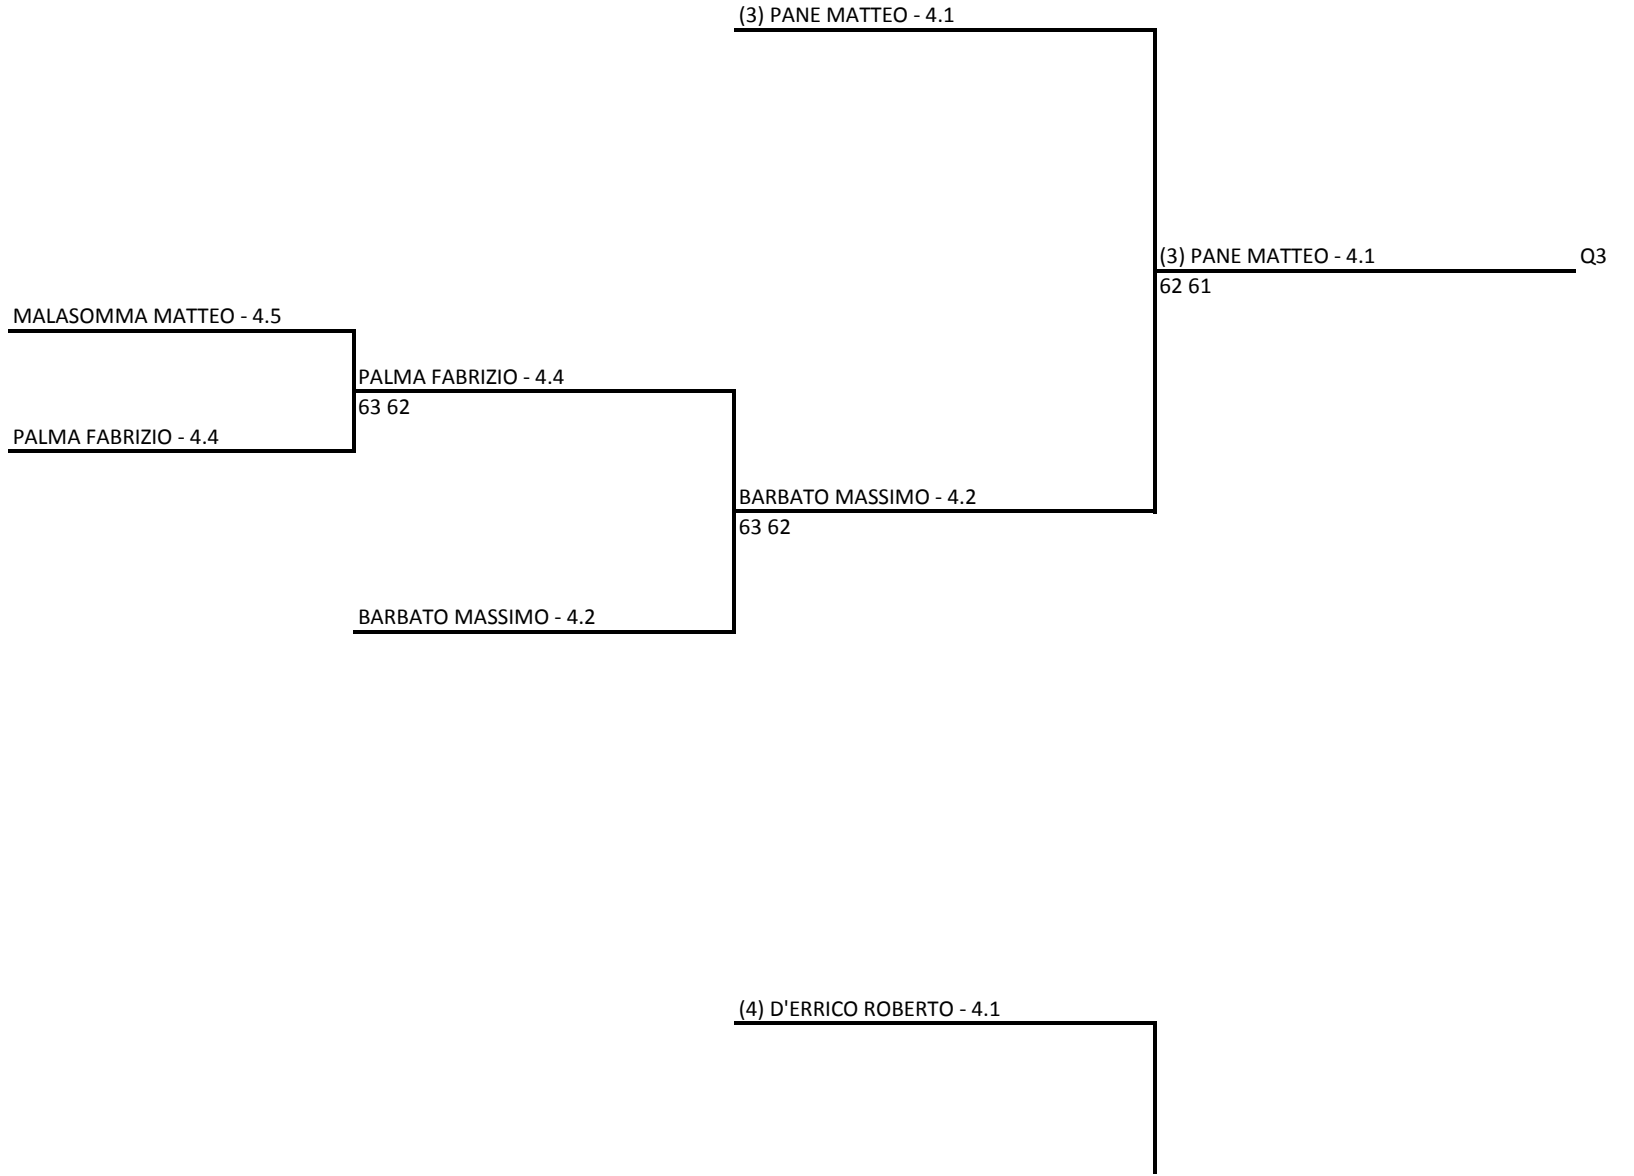

Il Giudice Arbitro: PESAPANE PASQUALE

SOTGIU LUDOVICO - 4.6

LAURO ROBERTO - 4.NC

SOTGIU LUDOVICO - 4.6

61 62

FELEPPA ANDREA - 4.4

SOTGIU LUDOVICO - 4.6

61 61